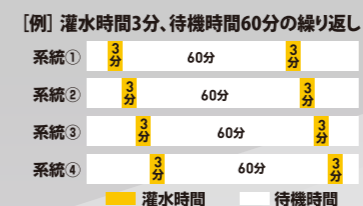

※追加設備にて選択可能

灌水制御

水の管理もこの1台で。

灌水バルブは最大6系統まで（T-300、600は4系統まで）制御可能。更に液肥混入ポンプやメインポンプへの出力もあり大規模栽培にも対応できます。灌水は時間による制御と流量による設定が可能で、制御方法も日射比例制御や時刻等で系統毎に制御可能です。系統毎に灌水や施肥の設定を変更できるので、あらゆる作物や作型に対応できます。

4つの制御設定

①日射比例制御

灌水する積算日射量を設定。設定値に達すると灌水を実施。季節や天候に応じて最適で無駄のない灌水を行います。

②時間繰返制御

灌水時間と待機時間を設定できます。系統ごとに違う設定が可能で、決められた時間の動作を繰り返します。

③時刻指定制御

灌水時刻を設定できます（最大16回）。系統ごとに異なる作物や作型に灌水する際に最適です。

④土壌水分制御※

灌水する土壌中の水分量を設定できます。土壌水分センサーを根域に設置して、その値が設定値以下になると、灌水を行います。