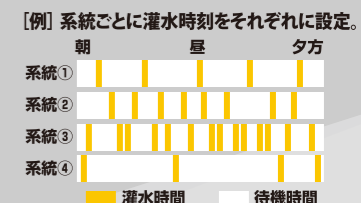

※追加設備にて選択可能

灌水制御

水の管理もこの1台で。

灌水バルブは最大6系統まで（T-300、600は4系統まで）制御可能。更に液肥混入ポンプやメインポンプへの出力もあり大規模栽培にも対応できます。灌水は時間による制御と流量による設定が可能で、制御方法も日射比例制御や時刻等で系統毎に制御可能です。系統毎に灌水や施肥の設定を変更できるので、あらゆる作物や作型に対応できます。

4つの制御設定

①日射比例制御

灌水する積算日射量を設定。設定値に達すると灌水を実施。季節や天候に応じて最適で無駄のない灌水を行います。

②時間繰返制御

灌水時間と待機時間を設定できます。系統ごとに違う設定が可能で、決められた時間の動作を繰り返します。

③時刻指定制御

灌水時刻を設定できます（最大16回）。系統ごとに異なる作物や作型に灌水する際に最適です。

④土壌水分制御※

灌水する土壌中の水分量を設定できます。土壌水分センサーを根域に設置して、その値が設定値以下になると、灌水を行います。

ハウス制御と灌水 制御を一括管理。

ウルトラエースTシリーズは、ハウス環境の制御から灌水制御まで一台で完さらに通信機能を搭載、ハウス内にネット回線不要でハウス内環境のデー

結することができる高機能制御盤です。タ管理が可能です。

モニタリング

過去のデータも蓄積されているので、前年との比較が簡単に行えます。

ハウス内環境の温度・湿度・飽差・CO₂濃度からハウス外環境までのモニタリングが可能です。グラフによる表示で1日の環境の変化を把握できます。また、灌水量や排水量も確認できるため最適な灌水管理も行えたり、最大10個までの積算温度計測など機能が満載。過去のデータも記録されているため、栽培の改善に役立てることができます。

現在のハウス環境が瞬時に分かります。

複合グラフで1日の環境変化や、過去のデータを見ることができ、環境改善に役立てることができます。

積算温度は、最大10個まで登録可能です。

ハウス内環境が見える！記録できる！

遠隔制御

急な天候の変化や、外出時に対応。

制御設定変更はもちろんのこと、強制的に動作させることも可能な遠隔制御機能。外出先など離れた場所からでも、ハウス内の環境を見ながら制御可能です。換気窓や、カーテンについては開度表示がされているので、機器の現在状況も把握することができます。万が一の時もアラートメールでお知らせいたしますので、高温低温障害も未然に防げます。