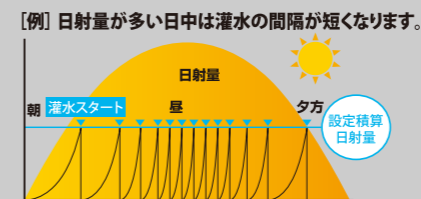

※追加設備にて選択可能

灌水制御

水の管理もこの1台で。

灌水バルブは最大6系統まで（T-300、600は4系統まで）制御可能。更に液肥混入ポンプやメインポンプへの出力もあり大規模栽培にも対応できます。灌水は時間による制御と流量による設定が可能で、制御方法も日射比例制御や時刻等で系統毎に制御可能です。系統毎に灌水や施肥の設定を変更できるので、あらゆる作物や作型に対応できます。

4つの制御設定

①日射比例制御

灌水する積算日射量を設定。設定値に達すると灌水を実施。季節や天候に応じて最適で無駄のない灌水を行います。

②時間繰返制御

灌水時間と待機時間を設定できます。系統ごとに違う設定が可能で、決められた時間の動作を繰り返します。

③時刻指定制御

灌水時刻を設定できます（最大16回）。系統ごとに異なる作物や作型に灌水する際に最適です。

④土壌水分制御※

灌水する土壌中の水分量を設定できます。土壌水分センサーを根域に設置して、その値が設定値以下になると、灌水を行います。