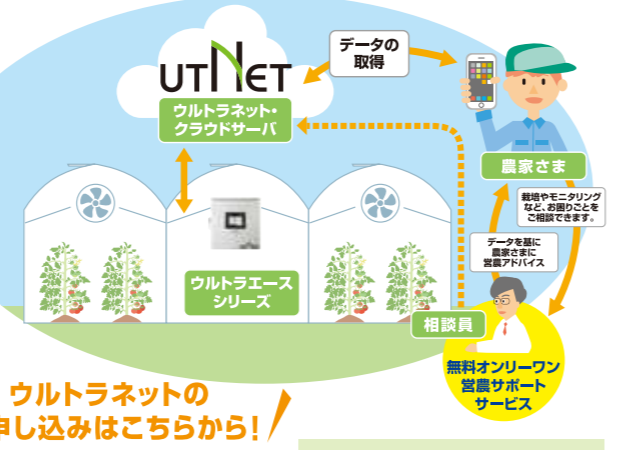

ウルトラネットの申し込みはこちら!

アグリ@カルチャークラブ
ウルトラネットユーザー様は「アグリカルチャークラブ」に無料で、ご入会いただけます!

ウルトラネットのできること

- ハウス内設備を遠隔制御
- 異常時に警報メール送信
- 営農サポートサービス

ウルトラネット料金プラン

プラン名	利用期間	月額(月々払い)	年間一括払い
通年	12ヶ月	税別 2,980円(年額35,760円)	34,500円
		税込 3,278円(年額39,336円)	37,950円

*休止プランについては、別途お問合せ下さい。

お気軽にお問い合わせください

らくちんダイヤル

TEL 0120-631315 受付時間 午前9:00~午後5:00
FAX 050-3535-9411 ※ファクスは24時間受付けております。土日祝祭日は休業とさせていただきます。

取扱店

〒100-0004 東京都千代田区大手町1-3-2 経団連会館12階
E-mail. green@sedia-system.co.jp https://www.sedia-green.co.jp

ハウス制御と灌水制御を一括管理。