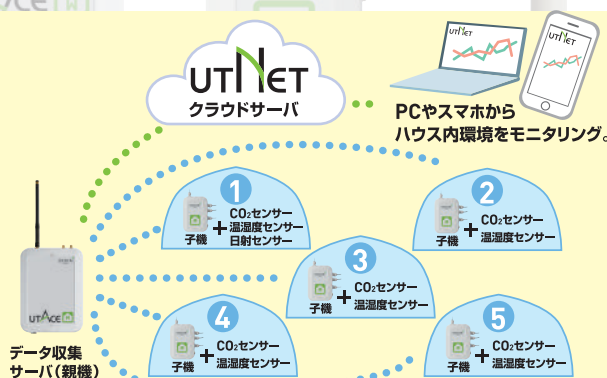

# シンプルなハウス内環境 モニタリング専用機。

ウルトラエース M

複数の子機を接続することができ、半径1km以内にあるハウスを1台で管理できる、ハウス環境モニタリング専用機です。親機と子機の間は無線のため、設置が簡単です。

モニタリング項目

温度 湿度 飽差 日射 CO<sub>2</sub>

データ収集サーバ(親機)

計測ユニット(子機)

温湿度センサー

## 最大1kmの範囲で 複数のハウスを管理。

データ収集サーバ(親機)1台に対して、複数<sup>\*1</sup>の計測ユニットを接続可能です。また最大通信距離は1km<sup>\*2</sup>なので、複数棟ハウスを所持している方や、ハウスが離れている方にもおすすめです。月額2,480円(税込2,728円)で、5台までの子機と接続可能です。

\*1 1台の親機につき、最大32台の子機と接続可能。\*2 設置環境によって、通信が途切れる場合がございます。