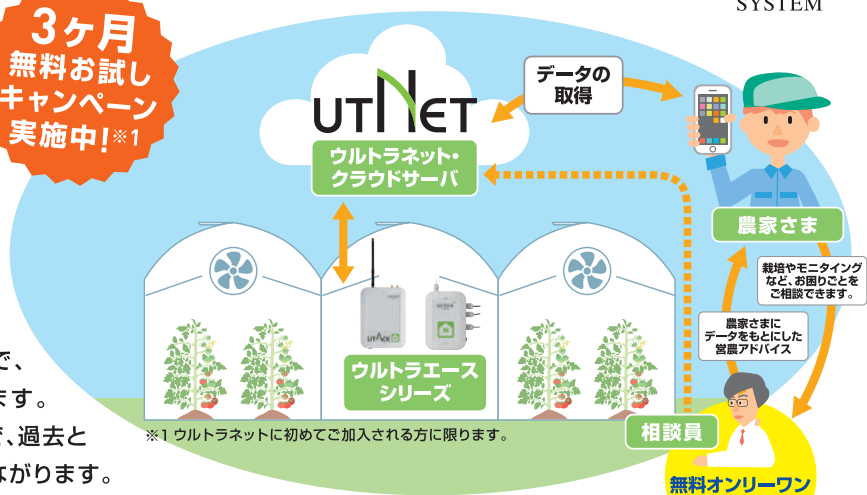

# シンプルなハウス内環境 モニタリング専用機。

ウルトラエース M

複数の子機を接続することができ、半径1km以内にあるハウスを1台で管理できる、ハウス環境モニタリング専用機です。親機と子機の間は無線のため、設置が簡単です。

モニタリング項目

温度 湿度 飽差 日射 CO<sub>2</sub>

データ収集サーバ(親機)

計測ユニット(子機)

温湿度センサー

オプション

ハウスと農家さんをつなぐ。

# UTINET

ウルトラネット

ウルトラネットで温度・湿度・飽差・日射・CO<sub>2</sub>の情報をモニタリングし、グラフ化することで、ハウス内環境がひと目で分かるようになります。測定データはクラウド上に蓄積されていくので、過去の比較が容易になり、効率的な栽培管理につながります。

**3ヶ月  
無料お試し  
キャンペーン  
実施中!※1**

※1 ウルトラネットに初めてご加入される方に限ります。