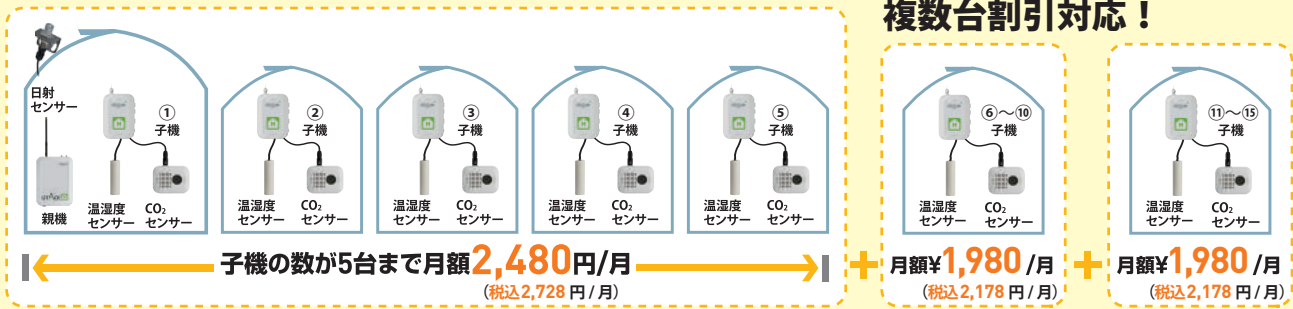

### 通年プラン (利用期間: 12ヶ月/9月~翌年8月)

**28,500円**  
(税込31,350円)  
(年間一括払いの場合)

**5,460円お得!**  
(税込6,006円)

**23,040円**  
(税込25,344円)  
(年間一括払いの場合)

### 設置イメージ