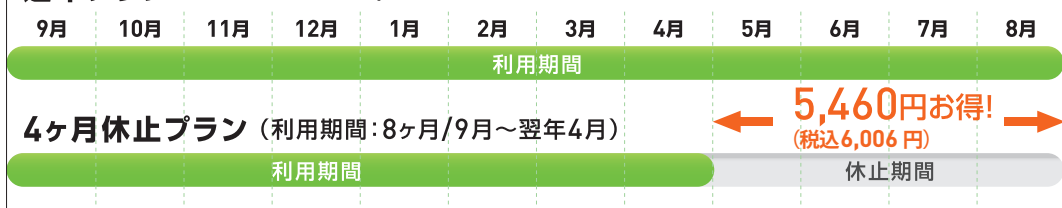

通年プラン (利用期間: 12ヶ月/9月~翌年8月)

28,500円
(税込31,350円)
(年間一括払いの場合)

5,460円お得!
(税込6,006円)

23,040円
(税込25,344円)
(年間一括払いの場合)