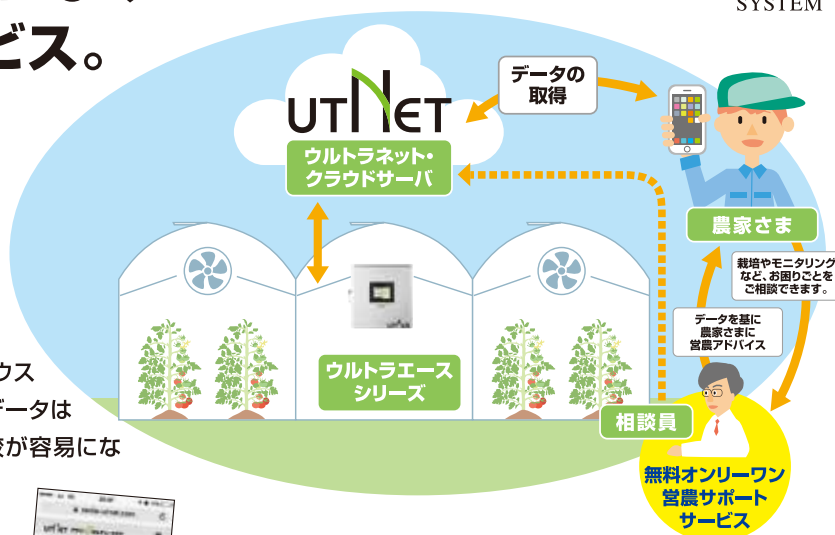

UTACE

ウルトラエース H2

工事不要で、ハウス内環境が即、見える!

モニタリング

自動制御

遠隔制御

一台で全てを可能にする スマート農業のエントリーモデル

ハウス内機器の制御はもちろん、モニタリング機器としても使用可能。
これまでの勘に頼った農業ではなく、データに基づいたスマート農業を実現!

ハウス内の各種センサーより得られた情報をもとに、 ハウス設備を自動で制御。

分かりやすい画面タッチ操作で、ハウス内設備の動作内容を設定。ハウス内に設置された各種センサーから取得したデータをもとに最大7種類の設備を自動で動かすことができるほか、離れた場所からの遠隔操作も可能です。

制御系統

換気	2系統
カーテン	2系統
ファン	1系統
CO ₂	1系統
追加	1系統 <small>暖房 or ミスト</small>

ウルトラエースシリーズは、今お使いのハウスでもすぐにご利用いただけます!

ハウスと農家さまをつなぐ インターネットサービス。

UTINET

ウルトラネット

ウルトラネットで日射・温度・CO₂・湿度・飽差の情報をモニタリングし、グラフ化することで、ハウス内環境がひと目で分かるようになります。測定データはクラウド上に蓄積されていくので、過去との比較が容易になり、効率的な栽培管理につながります。

ハウス内環境をパソコン・スマホで しっかりモニタリングするウルトラネット。

ウルトラネットにハウス内環境データを蓄積することで、データを見える化。安定した栽培のための目安になります。

スマートフォン画面

ウルトラネット料金プラン

プラン名	利用期間	月額(月々払い)	年間一括払い
通年	12ヶ月	税別 2,980円(年額35,760円)	34,500円
		税込 3,278円(年額39,336円)	37,950円

※休止プランについては、別途お問合せ下さい。

ウルトラネット 3ヶ月無料 お試しキャンペーン!!