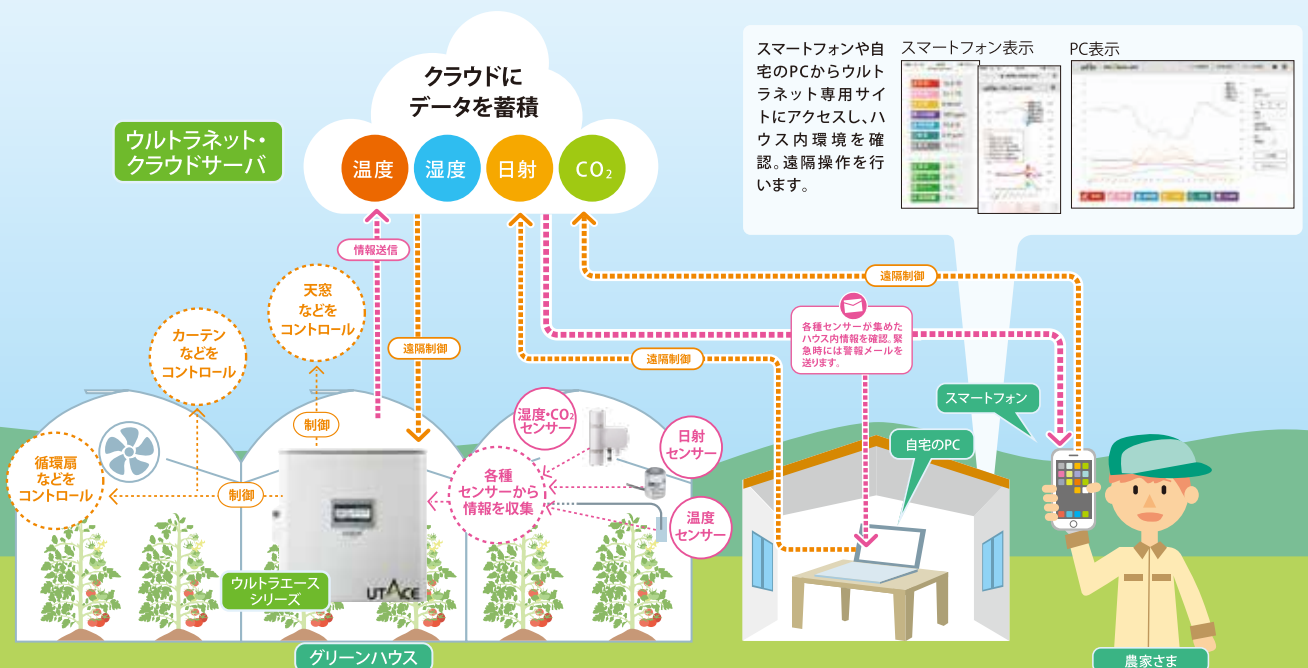

UTACE

ウルトラエース H2

工事不要で、ハウス内環境が即、見える!

モニタリング

自動制御

遠隔制御

一台で全てを可能にする スマート農業のエントリーモデル

ハウス内機器の制御はもちろん、モニタリング機器としても使用可能。
これまでの勘に頼った農業ではなく、データに基づいたスマート農業を実現!

ハウス内の各種センサーより得られた情報をもとに、 ハウス設備を自動で制御。

分かりやすい画面タッチ操作で、ハウス内設備の動作内容を設定。ハウス内に設置された各種センサーから取得したデータをもとに最大7種類の設備を自動で動かすことができるほか、離れた場所からの遠隔操作も可能です。

制御系統

換気	2系統
カーテン	2系統
ファン	1系統
CO ₂	1系統
追加	1系統 <small>暖房 or ミスト</small>

ウルトラエースシリーズは、今お使いのハウスでもすぐにご利用いただけます!

ハウスと農家さまをつなぐ インターネットサービス。

UTINET

ウルトラネット

ウルトラネットで日射・温度・CO₂・湿度・飽差の情報をモニタリングし、グラフ化することで、ハウス内環境がひと目で分かるようになります。測定データはクラウド上に蓄積されていくので、過去との比較が容易になり、効率的な栽培管理につながります。

ハウス内環境をパソコン・スマホで しっかりモニタリングするウルトラネット。

ウルトラネットでできること

- ハウス内設備を遠隔制御
- 異常時に警報メール送信
- 営農サポートサービス

アグリ@カルチャークラブ

ウルトラネットユーザー様は「アグリカルチャークラブ」に無料で、ご入会いただけます!

UTACE H2

ウルトラエース H2

入力電圧	3相 AC200V 3φ
入力電圧範囲	AC190 ~ 210V
定格周波数	50/60Hz
使用周囲温度	-10 ~ +45℃※1
使用周囲湿度	45 ~ 85%RH※2
保管周囲温度	-10 ~ +55℃※1
保管周囲湿度	25 ~ 85%RH※2
外形寸法	W425×H420×D161mm
質量	8kg