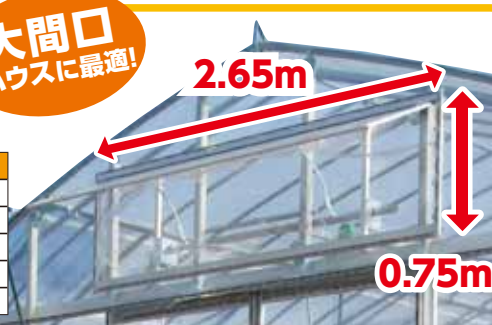

ツマカン・オートW

電動
タイプ

大間口
ハウスに最適!

ツマカンシリーズに電動開閉タイプが登場！
温度センサーの設置やタイマーの設定などを
することで自動で開閉させることが可能です。

(標準仕様)

電源・駆動部 AC200Vモーター
制御 温度センサー・タイマー ※別途換気用制御盤
及びマグネット盤が必要です。

■ラインナップ

規格	ネット目合い
2650×750	1.0mm
2650×750	0.8mm
2650×750	0.6mm
2650×750	0.4mm
2650×750	-

ツマカンワイド・アミ~ゴ

大間口
ハウスに最適!

妻面トピラ上部を簡単に
開閉できるワイドタイプの
換気装置です。ネット目合を
防虫ネットを標準装備しています。

■ラインナップ

規格	ネット目合い
2650×750	1.0mm
2650×750	0.8mm
2650×750	0.6mm
2650×750	0.4mm
2650×750	-

ツマカン・アミ~ゴ

間口6m以下のハウスに最適。
妻面トピラ上部を簡単に
開閉できる標準サイズの
換気装置です。防虫ネットを
標準装備しています。

■ラインナップ

規格	ネット目合い
1300×600	1.0mm
1300×600	0.8mm
1300×600	0.6mm
1300×600	0.4mm
1300×600	-

設置可能なハウスの目安

間口6m以上、
棟高とトピラ高の差1.5m以上の
ハウスの場合は

ツマカン・オートW
ツマカンワイド・アミ~ゴ

間口6m以下、
棟高とトピラ高の差1.5m以下の
ハウスの場合は

ツマカン・アミ~ゴ

ツマカン・オートW
ツマカンワイド・アミ~ゴ
ツマカン・アミ~ゴ