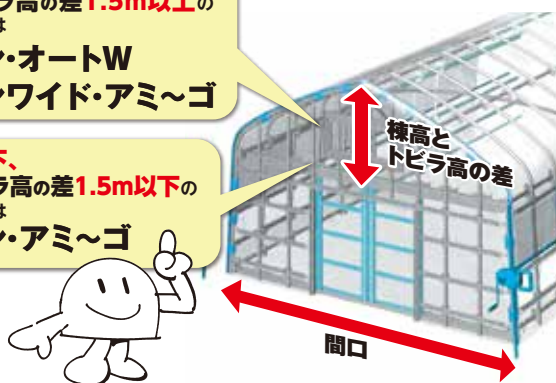

ツマカンワイド・アミ~ゴ

大間口
ハウスに最適!

妻面トピラ上部を簡単に
開閉できるワイドタイプの
換気装置です。ネット目合を
防虫ネットを標準装備しています。

■ラインナップ

規格	ネット目合い
2650×750	1.0mm
2650×750	0.8mm
2650×750	0.6mm
2650×750	0.4mm
2650×750	-

ツマカン・アミ~ゴ

間口6m以下のハウスに最適。
妻面トピラ上部を簡単に
開閉できる標準サイズの
換気装置です。防虫ネットを
標準装備しています。

■ラインナップ

規格	ネット目合い
1300×600	1.0mm
1300×600	0.8mm
1300×600	0.6mm
1300×600	0.4mm
1300×600	-

設置可能なハウスの目安

間口6m以上、
棟高とトピラ高の差1.5m以上の
ハウスの場合は

ツマカン・オートW
ツマカンワイド・アミ~ゴ

間口6m以下、
棟高とトピラ高の差1.5m以下の
ハウスの場合は

ツマカン・アミ~ゴ

ツマカン・オートW
ツマカンワイド・アミ~ゴ
ツマカン・アミ~ゴ

使用する個数 取り付け妻柱の本数×2個 (上図の場合) 各8個

妻柱が
角パイプの場合

妻柱が
スーパービニエースの
場合

妻柱が
パイプの場合

パイプの径にあった
ビニエースパイプジョイント

SVビニエース
パイプジョイント

お気軽に
お問い合わせ
ください

らくちんダイヤル