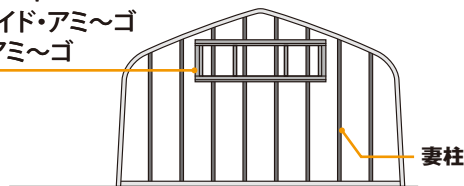

ツマカンワイド・アミ~ゴ

大間口
ハウスに最適!

妻面トピラ上部を簡単に
開閉できるワイドタイプの
換気装置です。ネット目合を
防虫ネットを標準装備しています。

■ラインナップ

規格	ネット目合い
2650×750	1.0mm
2650×750	0.8mm
2650×750	0.6mm
2650×750	0.4mm
2650×750	-

ツマカン・アミ~ゴ

間口6m以下のハウスに最適。
妻面トピラ上部を簡単に
開閉できる標準サイズの
換気装置です。防虫ネットを
標準装備しています。

■ラインナップ

規格	ネット目合い
1300×600	1.0mm
1300×600	0.8mm
1300×600	0.6mm
1300×600	0.4mm
1300×600	-

設置可能なハウスの目安

間口6m以上、
棟高とトピラ高の差1.5m以上の
ハウスの場合は

ツマカン・オートW
ツマカンワイド・アミ~ゴ

間口6m以下、
棟高とトピラ高の差1.5m以下の
ハウスの場合は

ツマカン・アミ~ゴ

ツマカン・オートW
ツマカンワイド・アミ~ゴ
ツマカン・アミ~ゴ