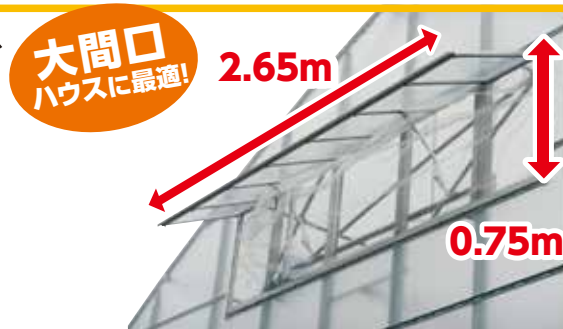

2 開閉角度も自由に 設定可能

強風にも強い駆動機構採用。(特許出願中)

3 取付簡単

軽量のアルミ製フレームを採用。
また、フレームにPOフィルム取付済なので、
即お使いいただけます。

妻面上部の高いところを簡単に換気！

ツマカンシリーズ

SEDIA
SYSTEM

NEW 2016年10月発売予定

ツマカン・オートW

電動
タイプ

大間口
ハウスに最適!

ツマカンシリーズに電動開閉タイプが登場！
温度センサーの設置やタイマーの設定などを
することで自動で開閉させることが可能です。

(標準仕様)

電源・駆動部 AC200Vモーター
制御 温度センサー・タイマー ※別途換気用制御盤
及びマグネット盤が必要です。

■ラインナップ

規格	ネット目合い
2650×750	1.0mm
2650×750	0.8mm
2650×750	0.6mm
2650×750	0.4mm
2650×750	-

ツマカンワイド・アミ~ゴ

大間口
ハウスに最適!

妻面トピラ上部を簡単に
開閉できるワイドタイプの
換気装置です。ネット目合を
防虫ネットを標準装備しています。

■ラインナップ

規格	ネット目合い
2650×750	1.0mm
2650×750	0.8mm
2650×750	0.6mm
2650×750	0.4mm
2650×750	-

ツマカン・アミ~ゴ

間口6m以下のハウスに最適。
妻面トピラ上部を簡単に
開閉できる標準サイズの
換気装置です。防虫ネットを
標準装備しています。