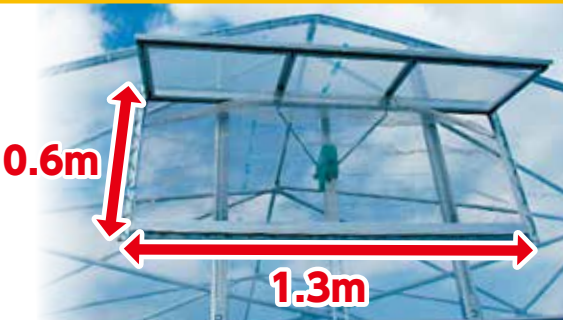

ツマカンワイド・アミ~ゴ

大間口
ハウスに最適!

妻面トピラ上部を簡単に
開閉できるワイドタイプの
換気装置です。ネット目合を
防虫ネットを標準装備しています。

■ラインナップ

規格	ネット目合い
2650×750	1.0mm
2650×750	0.8mm
2650×750	0.6mm
2650×750	0.4mm
2650×750	-

ツマカン・アミ~ゴ

間口6m以下のハウスに最適。
妻面トピラ上部を簡単に
開閉できる標準サイズの
換気装置です。防虫ネットを
標準装備しています。

■ラインナップ

規格	ネット目合い
1300×600	1.0mm
1300×600	0.8mm
1300×600	0.6mm
1300×600	0.4mm
1300×600	-

設置可能なハウスの目安

間口6m以上、
棟高とトピラ高の差1.5m以上の
ハウスの場合は

ツマカン・オートW
ツマカンワイド・アミ~ゴ

間口6m以下、
棟高とトピラ高の差1.5m以下の
ハウスの場合は

ツマカン・アミ~ゴ

ツマカン・オートW
ツマカンワイド・アミ~ゴ
ツマカン・アミ~ゴ