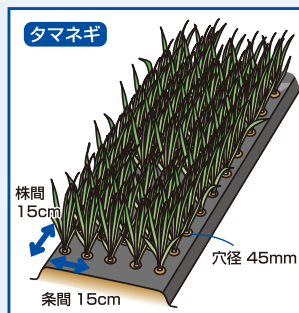

●天地ホール(有孔マルチ)

●穴加工

有孔加工	並列ピッチ	15cm~50cm
	千鳥ピッチ	25cm~50cm
	穴径	25φ~mm
		水抜き穴ピッチ 20cm
印刷	1列印刷	横棒・丸印・棒線
	2列印刷	横棒・丸印・棒線
	3列印刷	センター印刷+棒線など