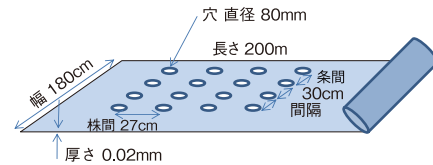

### ●天地ホール(有孔マルチ)

### ●穴加工

有孔加工	並列ピッチ	15cm~50cm
	千鳥ピッチ	25cm~50cm
	穴径	25φ~mm
		水抜き穴ピッチ 20cm
印刷	1列印刷	横棒・丸印・棒線
	2列印刷	横棒・丸印・棒線
	3列印刷	センター印刷+棒線など

### 規格表示の見方

穴配列	8 4 2 7	
最初の数字=幅(cm)	1=100 6=160	
	2=120 7=170	
	3=130 8=180	
	4=140 9=95	5=150
	3・4番目=株間(cm)	
	2番目=穴数 列方向	