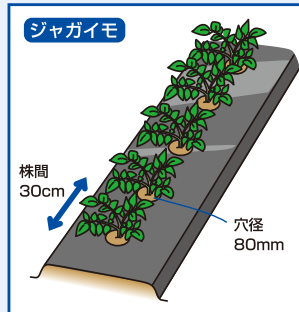

●天地ホール(有孔マルチ)

●穴加工

有孔加工	並列ピッチ	15cm~50cm
	千鳥ピッチ	25cm~50cm
	穴径	25φ~mm
		水抜き穴ピッチ 20cm
印刷	1列印刷	横棒・丸印・棒線
	2列印刷	横棒・丸印・棒線
	3列印刷	センター印刷+棒線など