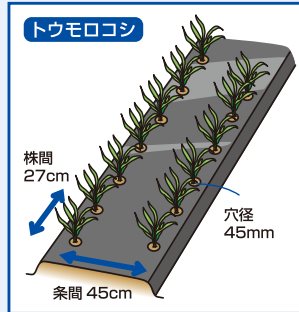

●天地ホール(有孔マルチ)

●穴加工

有孔加工	並列ピッチ	15cm~50cm
	千鳥ピッチ	25cm~50cm
	穴径	25φ~mm
		水抜き穴ピッチ 20cm
印刷	1列印刷	横棒・丸印・棒線
	2列印刷	横棒・丸印・棒線
	3列印刷	センター印刷+棒線など