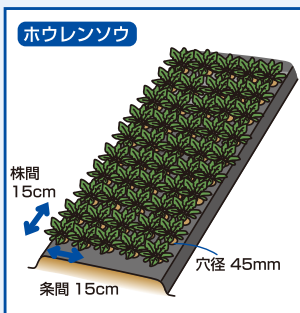

●天地ホール(有孔マルチ)

●穴加工

有孔加工	並列ピッチ	15cm~50cm
	千鳥ピッチ	25cm~50cm
	穴径	25φ~mm
		水抜き穴ピッチ 20cm
印刷	1列印刷	横棒・丸印・棒線
	2列印刷	横棒・丸印・棒線
	3列印刷	センター印刷+棒線など