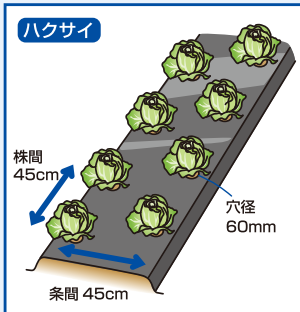

# 白黒

- 白面は光の反射で地温上昇を抑制します。
- 黒面は雑草の繁茂を抑制します。
- 強度・耐候性に優れ土壌水分の蒸発を防ぎます。
- 多層構造により強度・耐候性に優れており、収穫後のマルチ回収作業時も楽です。

天地白黒 規格

厚み (mm)	幅 (cm)	長さ (m)	梱包数 (本)
0.02	95	200	5
0.02	135	200	3
0.02	150	200	3
0.02	180	200	2
0.02	210	200	2
0.025	95	200	5
0.025	135	200	3
0.025	150	200	3
0.025	180	200	2
0.025	210	200	2

### ●穴加工

有孔加工	並列ピッチ	15cm~50cm
	千鳥ピッチ	25cm~50cm
	穴径	25φ~mm
		水抜き穴ピッチ 20cm
印刷	1列印刷	横棒・丸印・棒線
	2列印刷	横棒・丸印・棒線
	3列印刷	センター印刷+棒線など