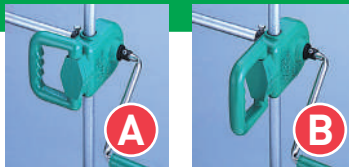

100Mタイプ | 巻上幅:1mまで*
奥行(長さ):100mまで*

*想定以上の荷重で使用すると、故障の原因となりますのでご注意ください。

今度の巻上げ
換気装置は
ココが違う!!
6つのポイント。

1 | 取っ手はお好きなパターンで
しっかり固定!!

機能
どんどん
アップ

今度の「かるかん」は右写真の2パターンで取っ手を固定することができます。人気の「かるかん」がさらに使いやすくなりました。

2 | 防塵タイプ