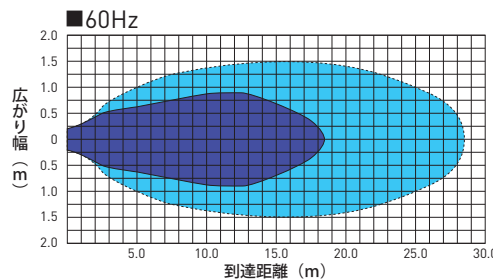

超軽量設計。付属の吊り下げ用チェーンで取り付けも簡単です。

4.3 → 3.3kg
軽量化*

*当社従来品比。電圧100V 周波数50Hz 製品の性能値で比較。

速分布図

—— 風速 1.0m/s
- - - - 風速 0.5m/s

*広がり幅 1.25m 以上は測定範囲外につき、想像線となります。

オプション **はやて用制御ボックス** ※200Vは、はやぶさ用と兼用です

スイッチボックス