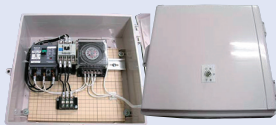

超軽量設計。付属の吊り下げ用チェーンで取り付けも簡単です。

4.3 → 3.3kg
軽量化*

*当社従来品比。電圧100V 周波数50Hz 製品の性能値で比較。

速分布図

—— 風速 1.0m/s
- - - - 風速 0.5m/s

*広がり幅 1.25m 以上は測定範囲外につき、想像線となります。

オプション **はやて用制御ボックス** ※200Vは、はやぶさ用と兼用です

スイッチボックス

タイマーボックス

スイッチボックス：ON/OFFスイッチのみ
タイマーボックス：24hタイマーで制御
各セットとも端子台に配線するだけで使用可能です。

吊り下げ用チェーンは同梱されています

品名	型番・規格
ドライファンはやてプラス	FAN-30S100AW
ドライファンはやてプラス	FAN-30T200AW
はやて用制御ボックス	スイッチボックス100V
はやて用制御ボックス	タイマーボックス100V
はやて・はやぶさ用制御ボックス	スイッチボックス200V
はやて・はやぶさ用制御ボックス	タイマーボックス200V