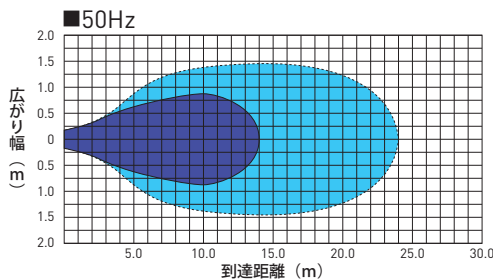

超軽量設計。付属の吊り下げ用チェーンで取り付けも簡単です。

4.3 → 3.3kg
軽量化*

*当社従来品比。電圧100V 周波数50Hz 製品の性能値で比較。

速分布図

—— 風速 1.0m/s
- - - - 風速 0.5m/s

*広がり幅 1.25m 以上は測定範囲外につき、想像線となります。

オプション **はやて用制御ボックス** ※200Vは、はやぶさ用と兼用です

スイッチボックス