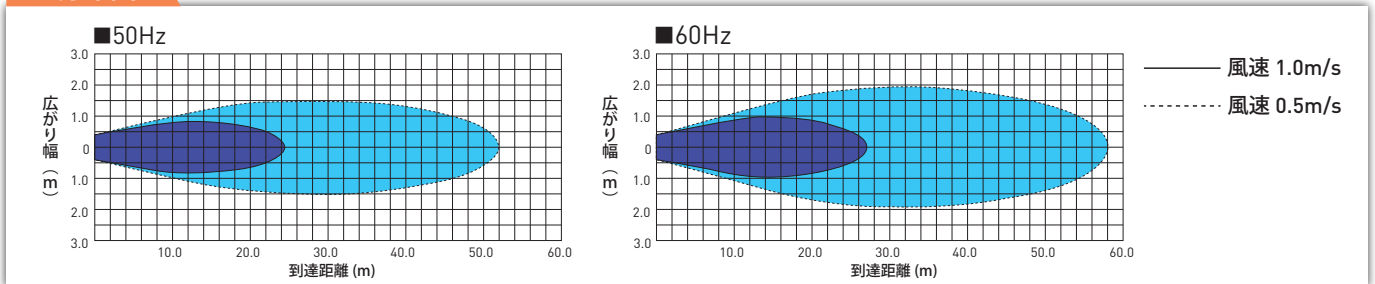

ハウス内の
温度ムラを改善。

DRY FAN 隼 はやぶさ

大風量で大規模ハウスの環境改善に最適！
奥行 50m までのハウスに 1 台で対応できます。

速分布図

オプション

はやぶさ用風向調整金具

上下に15度づつ仰俯角の調整が可能になる専用取付金具です。

専用固定金具が
同梱されています

取付対応 丸パイプ：φ 32～48mm
鋼材規格 角パイプ：□-50×50～□-75×45

品名	型番・規格
ドライファンはやぶさ	200V NK-40LTA-WP
はやて・はやぶさ用制御ボックス	スイッチボックス200V
はやて・はやぶさ用制御ボックス	タイマーボックス200V
はやぶさ用風向調整金具	—

仕様

品名	型番	電源	羽根径	風量 (m ³ /min)	消費電力 (W)	到達距離 (0.5m/sec)	騒音 (dB)	質量
				50Hz/60Hz				
ドライファンはやぶさ	NK-40LTA-WP	三相200V	40cm	105/115	105/130	52m/58m	52/52.5	6.4kg