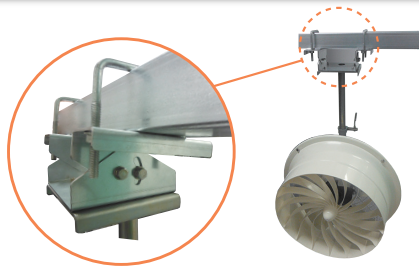

ハウス内の
温度ムラを改善。

DRY FAN 隼 はやぶさ

大風量で大規模ハウスの環境改善に最適！
奥行 50m までのハウスに 1 台で対応できます。

速分布図

オプション

はやぶさ用風向調整金具

上下に15度づつ仰俯角の調整が可能になる専用取付金具です。

専用固定金具が
同梱されています

取付対応 丸パイプ：φ 32～48mm
鋼材規格 角パイプ：□-50×50～□-75×45

品名	型番・規格
ドライファンはやぶさ	200V NK-40LTA-WP
はやて・はやぶさ用制御ボックス	スイッチボックス200V
はやて・はやぶさ用制御ボックス	タイマーボックス200V
はやぶさ用風向調整金具	—

仕様

品名	型番	電源	羽根径	風量 (m ³ /min)	消費電力 (W)	到達距離 (0.5m/sec)	騒音 (dB)	質量
				50Hz/60Hz				
ドライファンはやぶさ	NK-40LTA-WP	三相200V	40cm	105/115	105/130	52m/58m	52/52.5	6.4kg