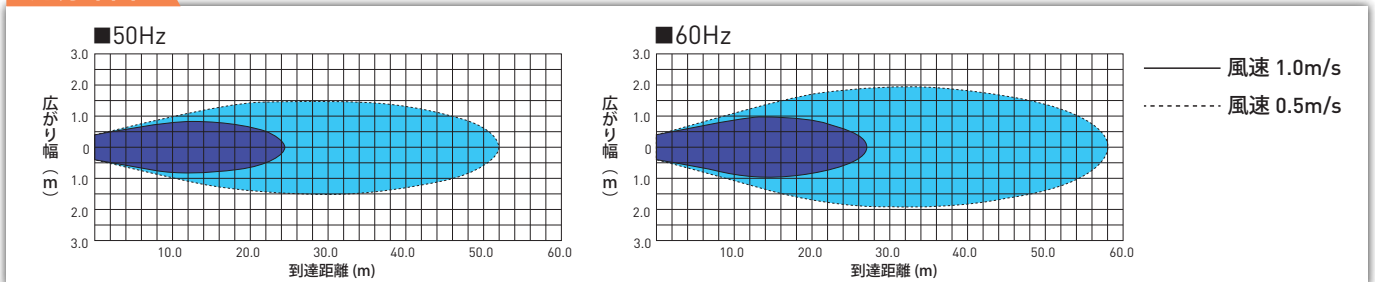

ハウス内の
温度ムラを改善。

DRY FAN 隼 はやぶさ

大風量で大規模ハウスの環境改善に最適！
奥行 50m までのハウスに 1 台で対応できます。

速分布図

オプション

はやぶさ用風向調整金具
上下に15度づつ仰俯角
の調整が可能になる専
用取付金具です。

専用固定金具が
同梱されています

取付対応
鋼材規格 丸パイプ：φ 32～48mm
角パイプ：□-50×50～□-75×45

品名	型番・規格
ドライファンはやぶさ	200V NK-40LTA-WP
はやて・はやぶさ用制御ボックス	スイッチボックス200V
はやて・はやぶさ用制御ボックス	タイマーボックス200V
はやぶさ用風向調整金具	—

仕様

品名	型番	電源	羽根径	風量 (m ³ /min)	消費電力 (W)	到達距離 (0.5m/sec)	騒音 (dB)	質量
				50Hz/60Hz				
ドライファンはやぶさ	NK-40LTA-WP	三相200V	40cm	105/115	105/130	52m/58m	52/52.5	6.4kg