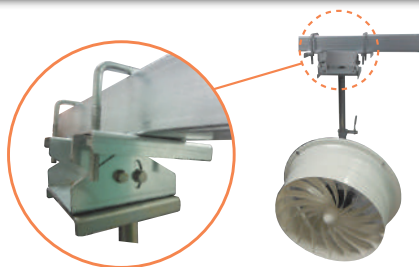

ハウス内の
温度ムラを改善。

DRY FAN 隼 はやぶさ

大風量で大規模ハウスの環境改善に最適！
奥行 50m までのハウスに 1 台で対応できます。

速分布図

オプション

はやぶさ用風向調整金具
上下に15度づつ仰俯角
の調整が可能になる専
用取付金具です。

専用固定金具が
同梱されています

取付対応
鋼材規格 丸パイプ：φ 32～48mm
角パイプ：□-50×50～□-75×45

品名	型番・規格
ドライファンはやぶさ	200V NK-40LTA-WP
はやて・はやぶさ用制御ボックス	スイッチボックス200V
はやて・はやぶさ用制御ボックス	タイマーボックス200V
はやぶさ用風向調整金具	—

仕様

品名	型番	電源	羽根径	風量 (m ³ /min)	消費電力 (W)	到達距離 (0.5m/sec)	騒音 (dB)	質量
				50Hz/60Hz				
ドライファンはやぶさ	NK-40LTA-WP	三相200V	40cm	105/115	105/130	52m/58m	52/52.5	6.4kg